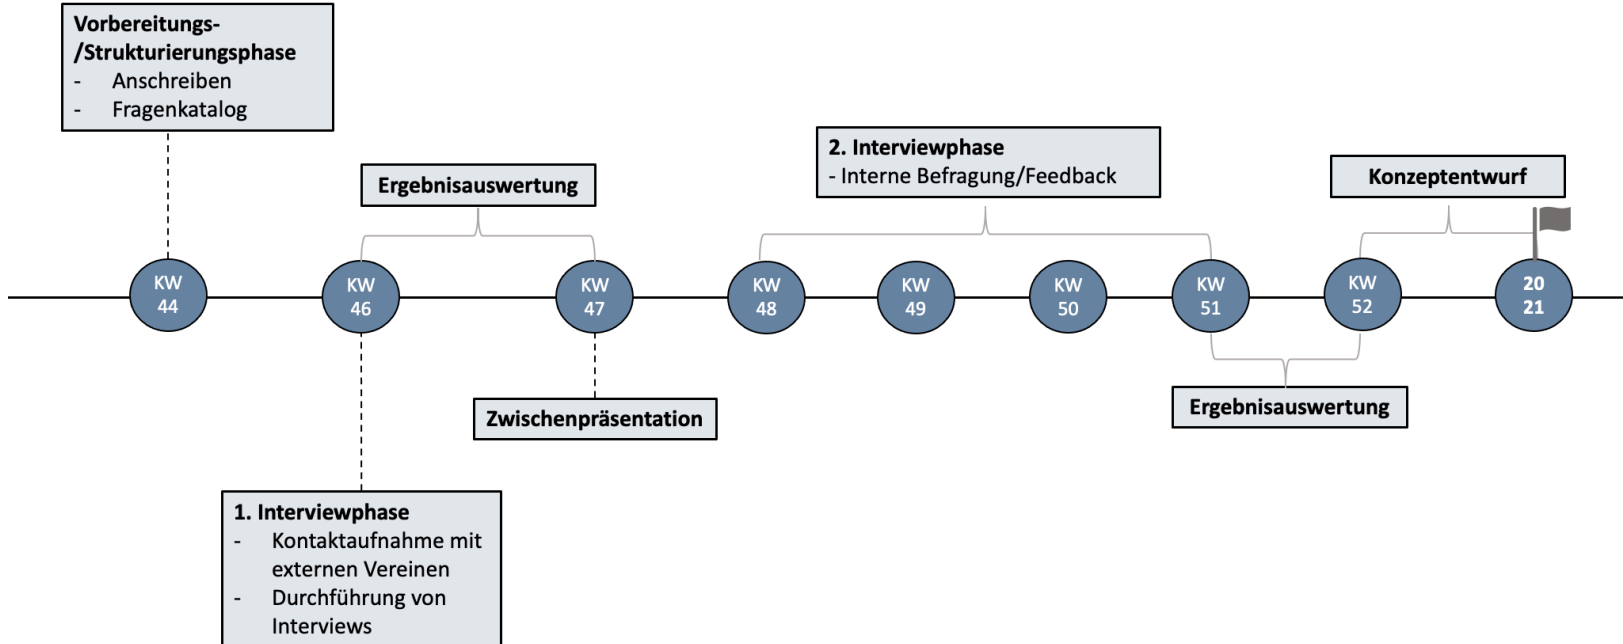

**Consulting Projekt
Bergheimer Vereine verbinden
Begegnungsmöglichkeiten in Bergheim**

Agenda

Timeline

Begegnungsstätten im Verein
(generationsübergreifend)

Begegnungsmöglichkeiten
im Verein

Bergheimer
Vereine verbinden

850 Jahre Bergheim

Übergreifendes Fest

Festtage mit Rahmenprogramm

- Sommerwochenende
- Festzelte als Location
- Bewirtung
- Musikalische Unterhaltung
- Volksfestcharakter

Einbindung unabhängig vom Verein