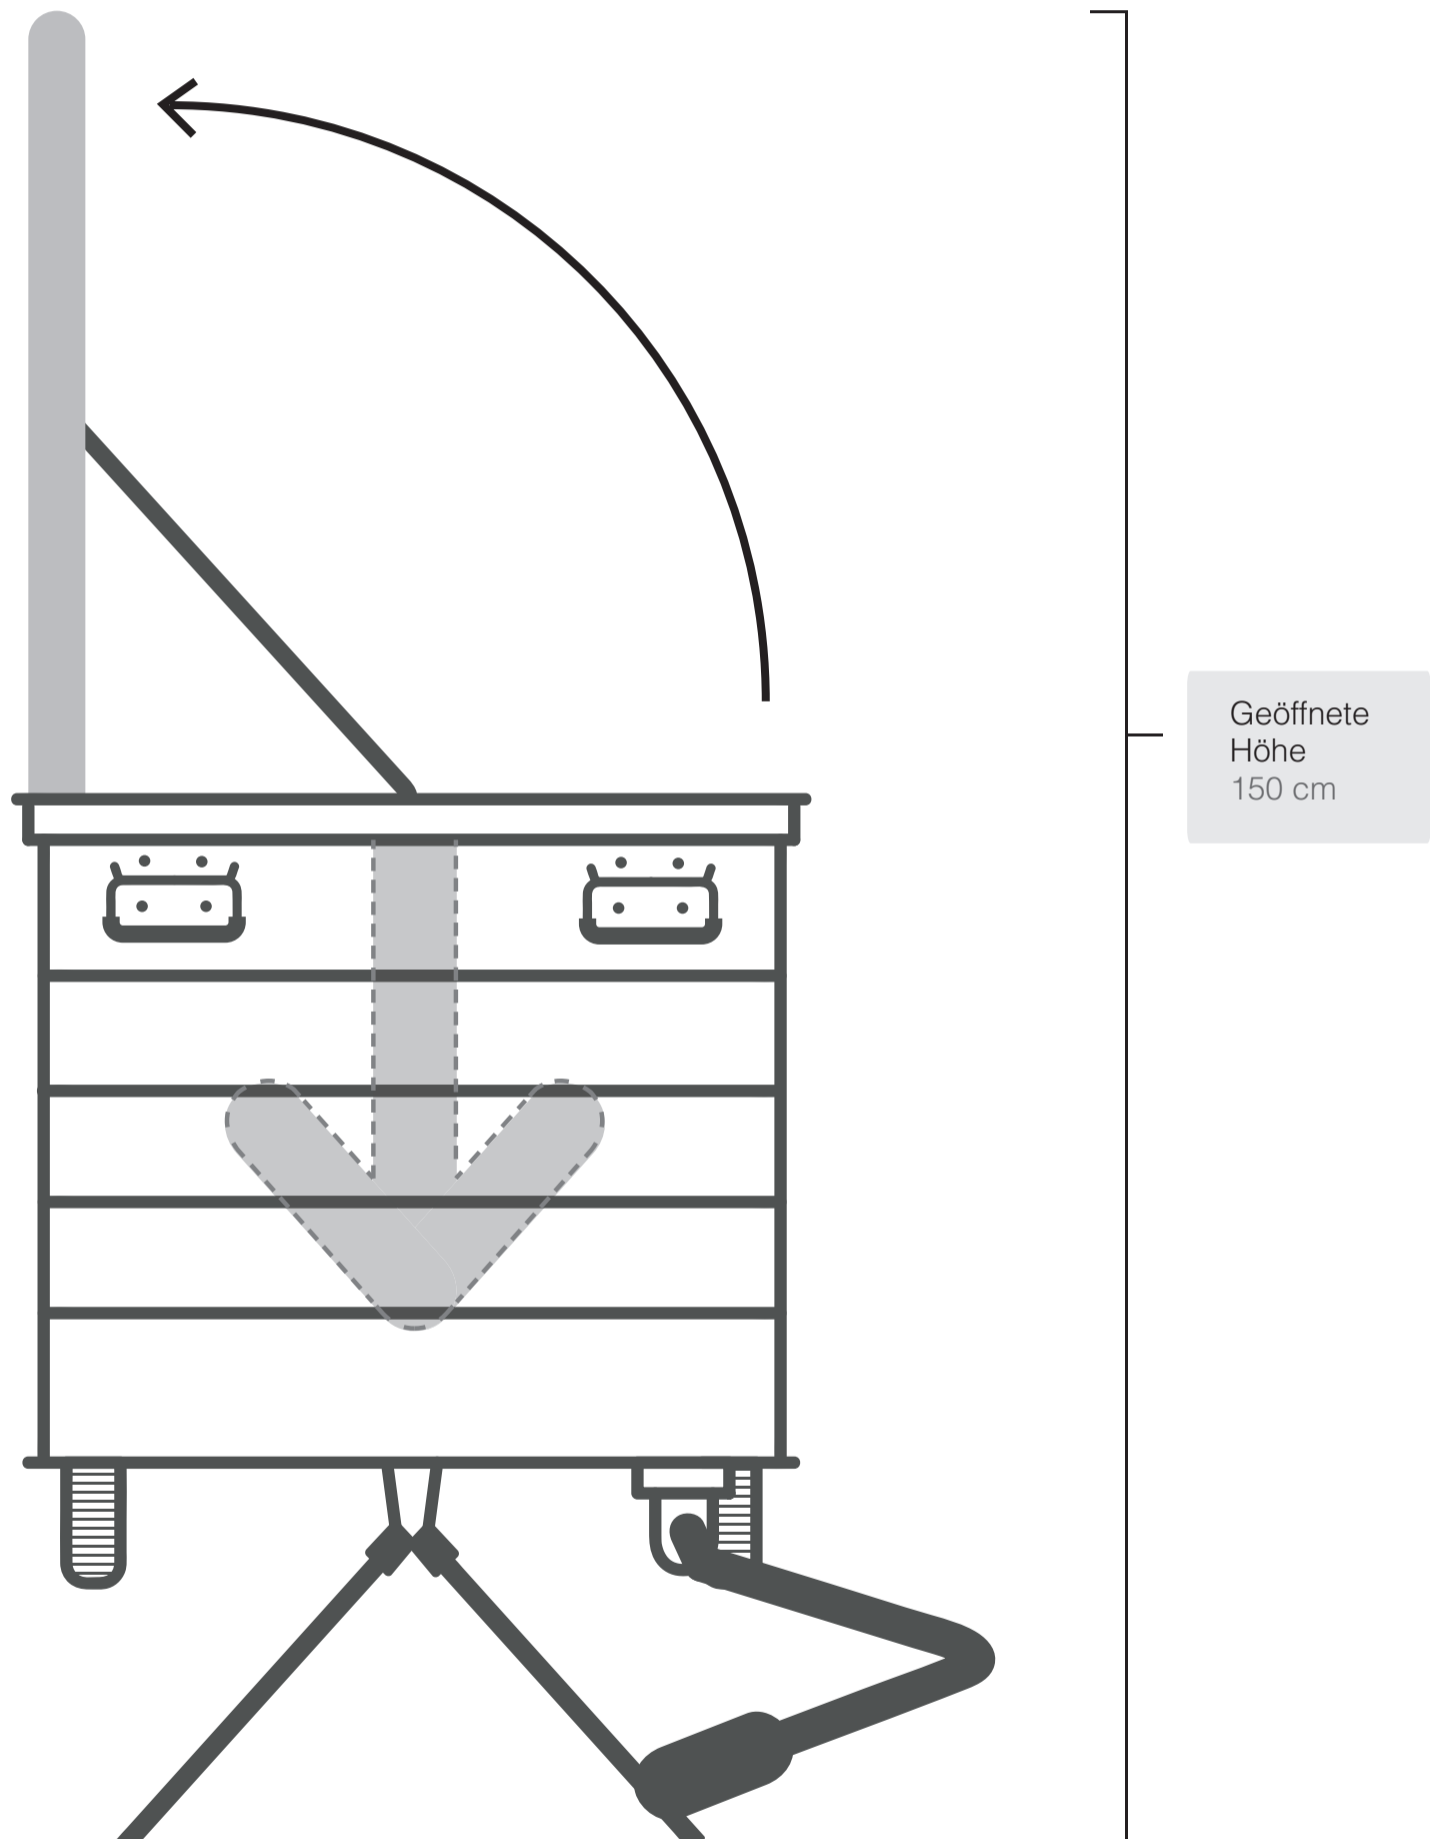

Planungstool HSA_transmitter | mobil

Für die Transferaktivitäten außerhalb der Hochschule steht mit HSA_transmitter | mobil ein E-Bike mit Anhänger zur Verfügung.

Mit HSA_transmitter | mobil gastiert die Hochschule Augsburg an wechselnden Orten in Augsburg und in der Region. Ziel dabei ist, sowohl im unmittelbaren städtischen Umfeld der Hochschule, als auch in der Region mit der Gesellschaft in Dialog zu treten.

Vorderansicht Anhänger