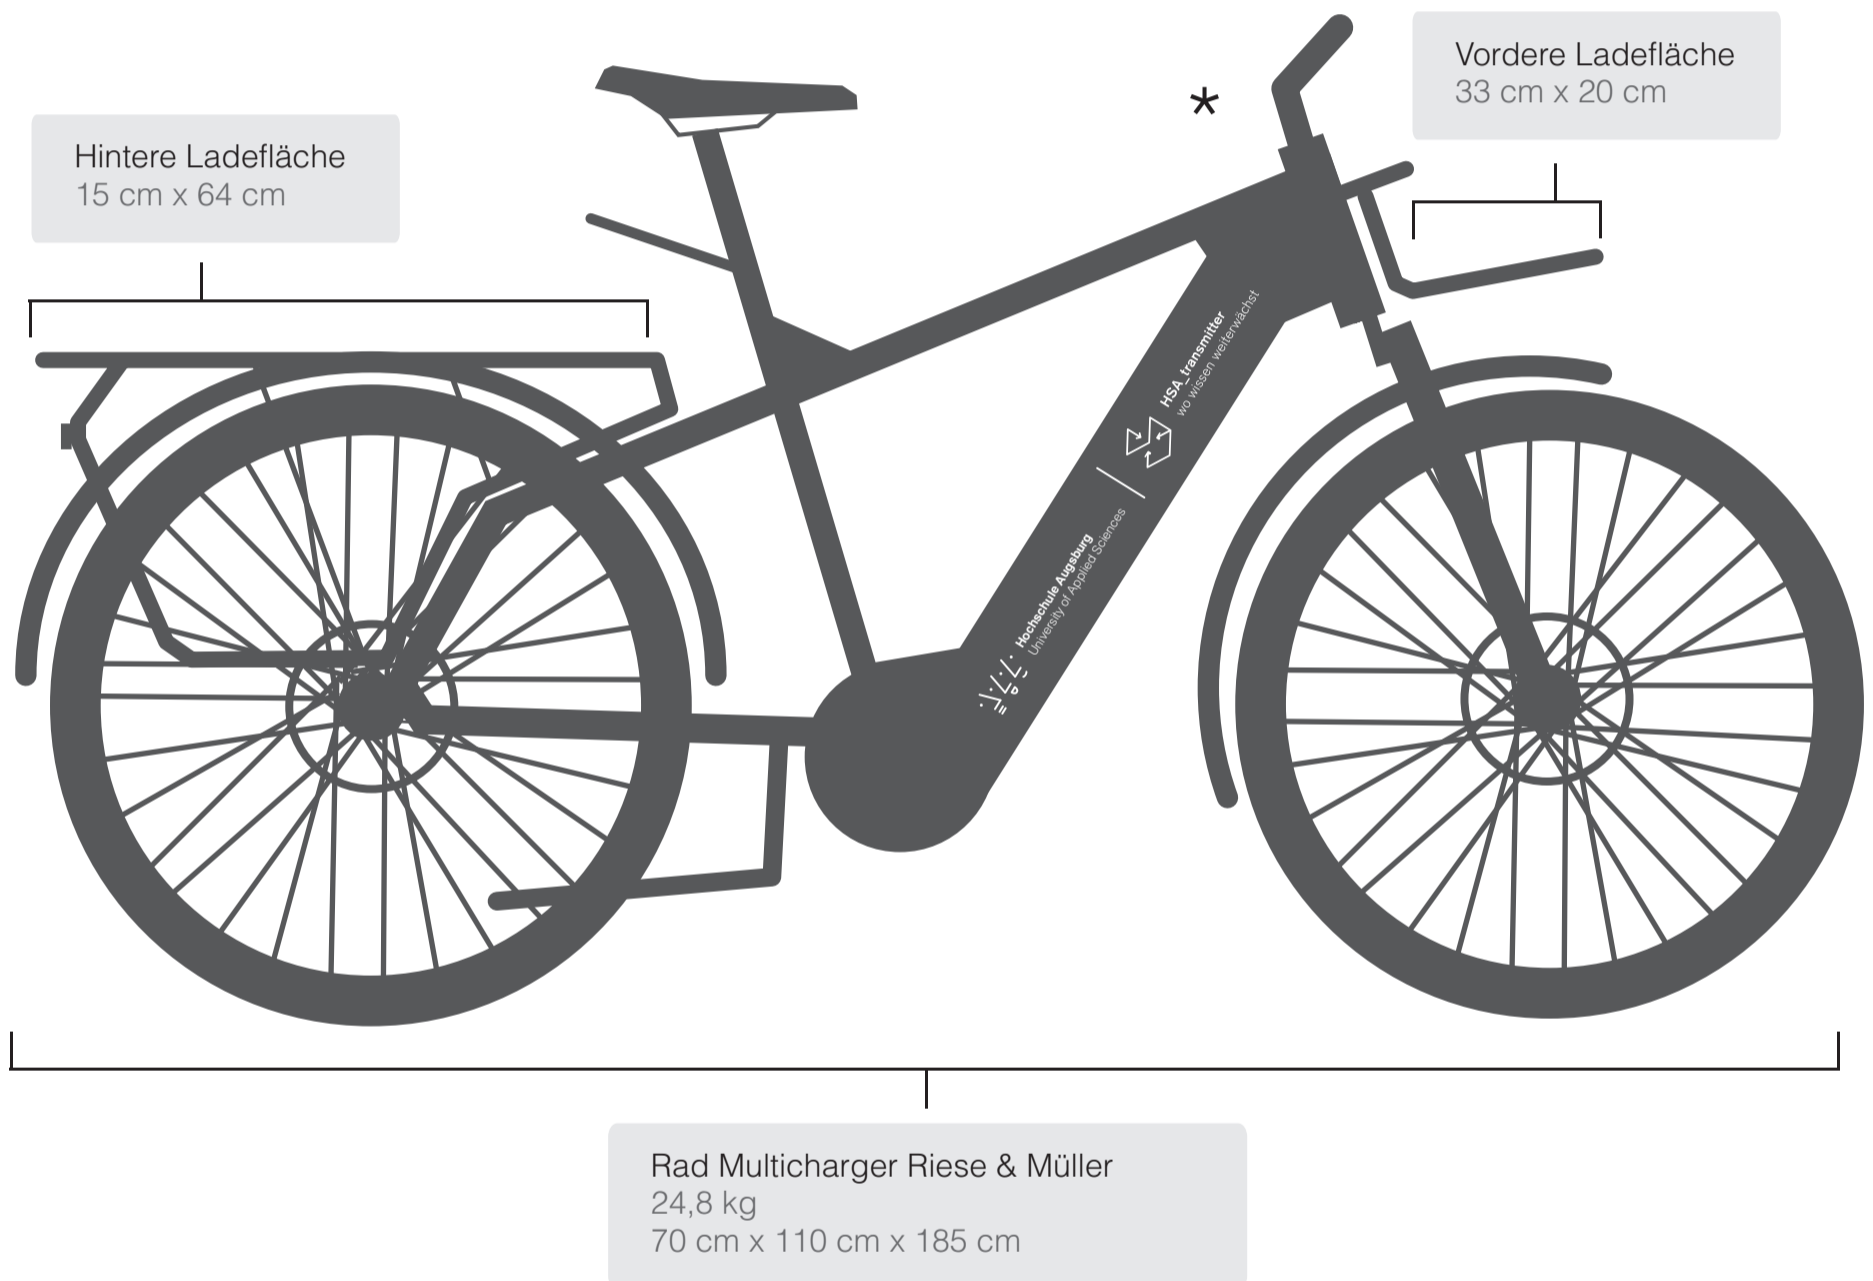

Planungstool HSA_transmitter | mobil

Für die Tranferaktivitäten außerhalb der Hochschule steht mit HSA_transmitter | mobil ein E-Bike mit Anhänger zur Verfügung.

Mit HSA_transmitter | mobil gastiert die Hochschule Augsburg an wechselnden Orten in Augsburg und in der Region. Ziel dabei ist, sowohl im unmittelbaren städtischen Umfeld der Hochschule, als auch in der Region mit der Gesellschaft in Dialog zu treten.

Maße E-Bike

* Mit E-Bike Ladekabel und Helm