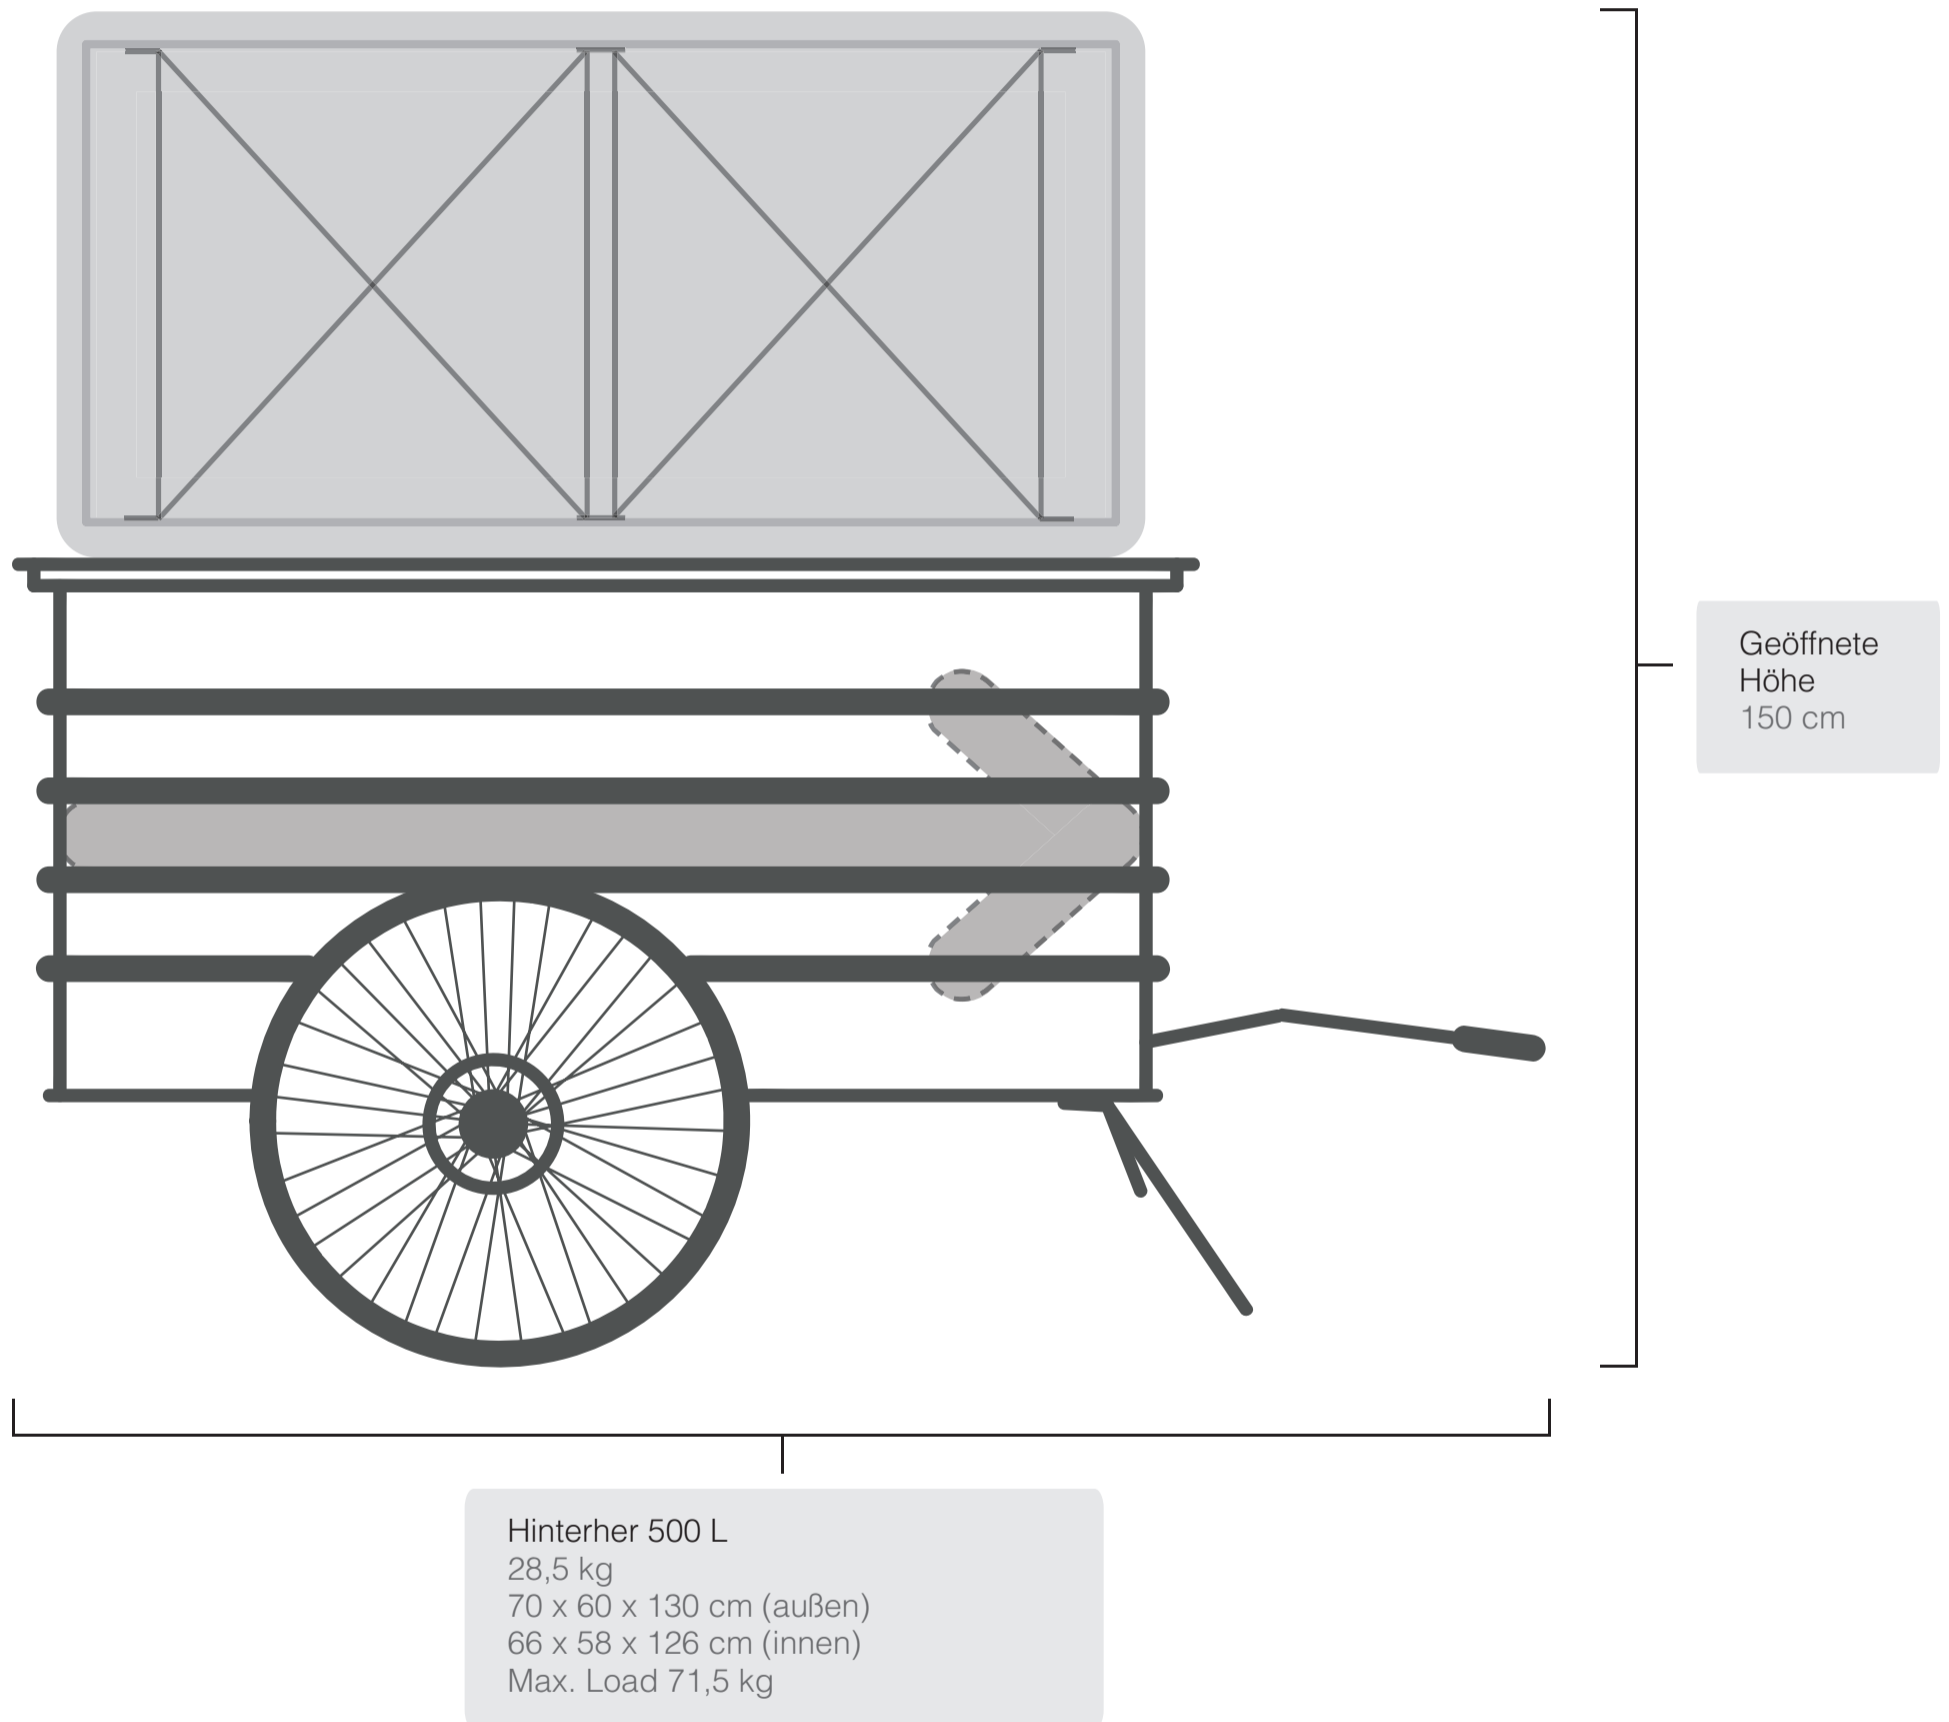

Planungstool HSA_transmitter | mobil

Für die Transferaktivitäten außerhalb der Hochschule steht mit HSA_transmitter | mobil ein E-Bike mit Anhänger zur Verfügung.

Mit HSA_transmitter | mobil gastiert die Hochschule Augsburg an wechselnden Orten in Augsburg und in der Region. Ziel dabei ist, sowohl im unmittelbaren städtischen Umfeld der Hochschule, als auch in der Region mit der Gesellschaft in Dialog zu treten.

Maße Anhänger